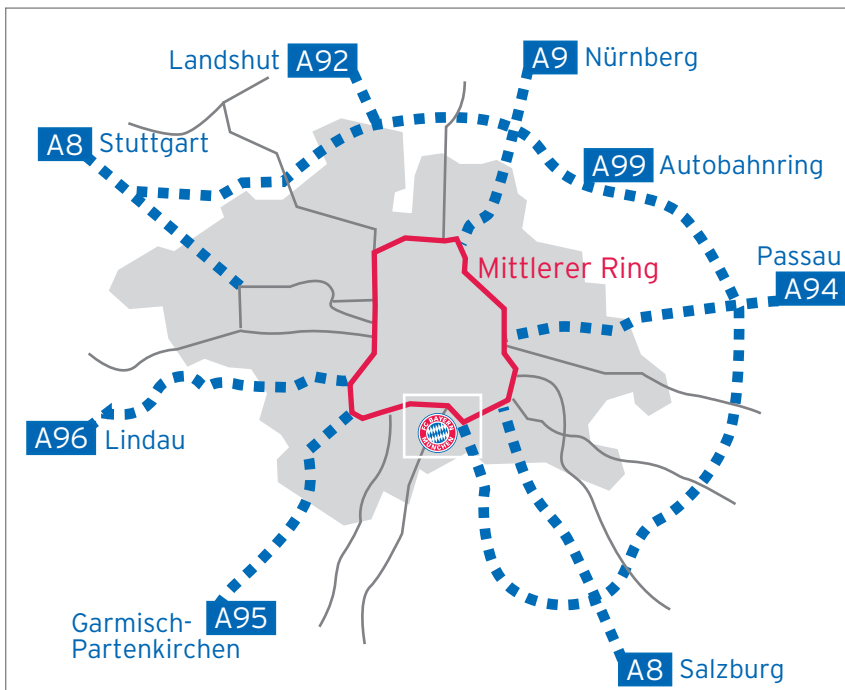

FC BAYERN
MÜNCHEN AG

So kommt man zur Geschäftsstelle des FC Bayern München an der „Säbener Straße“

Adresse:

FC Bayern München
Säbener Straße 51
81547 München
Tel: 089/ 699 31 -0
Fax:089/ 64 41 65

Mit dem Auto über den Mittleren Ring von Norden und Westen her in Richtung Autobahn Salzburg über die Brudermühl-Candidstraße, dann über die Ausfahrt Stadion/Zoo am Grünwalder Stadion vorbei und rechts auf die Grünwalder Straße bis Grödner Straße. Links abbiegen und direkt zur Säbener Straße.

Mit dem Auto über den Mittleren Ring von Süden und Osten her über den Innsbrucker Ring und Chiemgau-Straße, dann Ausfahrt Giesing, links auf die Grünwalder Straße, am Grünwalder Stadion vorbei bis Grödner Straße. Links abbiegen und bis vor zur Säbener Straße.

Mit öffentlichen Verkehrsmitteln:

U-Bahn-Station "Wettersteinplatz" (Linie U1 über Hauptbahnhof und Sendlinger Tor) und ca. 5 Minuten zu Fuß. Oder U-Bahn-Station "Silberhornstraße" (Linie U2 ebenfalls über Hauptbahnhof und Sendlinger Tor), dann umsteigen in die Straßenbahn Linie 15 oder 25 und stadtauswärts (Richtung Grünwald) bis Kurzstraße fahren. Zu Fuß über die Grödner Straße und dann ca. 3 Minuten zu Fuß bis zur Säbener Straße 51.